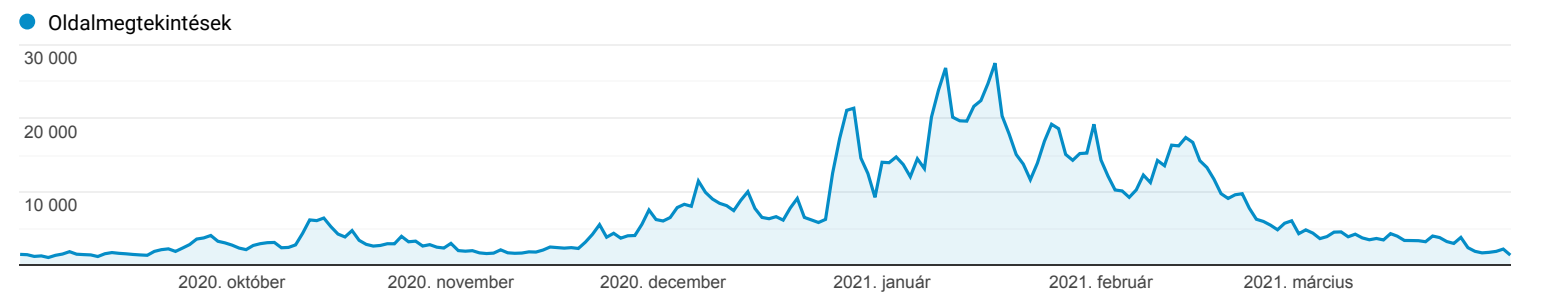

Tartalom lebontása

MIIND » OLDAL ELÉRÉSI ÚTJA -- 1. SZINT: /siterep/

2020. szept. 1. - 2021. márc. 31.

Minden felhasználó
14,93% Oldalmegtekintések

Intéző

Oldal elérési útja -- 2. szint	Oldalmegtekintések	Egyedi oldalmegtekintések	Oldalon töltött átl. idő	Visszafordulási arány	Kilépések százalékos aránya
	1 502 810 % a teljesből: 14,93% (10 065 007)	1 017 235 % a teljesből: 14,02% (7 257 831)	00:00:52 Átl. a következő nézethez: 00:00:50 (2,52%)	47,31% Átl. a következő nézethez: 59,06% (-19,90%)	19,27% Átl. a következő nézethez: 26,78% (-28,03%)
1. /matraszentistvan/	165 584 (11,02%)	100 921 (9,92%)	00:00:53	41,94%	22,24%
2. /epleny/	162 257 (10,80%)	100 683 (9,90%)	00:00:57	46,77%	25,86%
3. /kekesteto/	66 051 (4,40%)	42 482 (4,18%)	00:00:39	49,48%	20,29%
4. /bankut/	38 375 (2,55%)	24 638 (2,42%)	00:00:37	39,83%	13,52%
5. /satoraljaujhely/	35 648 (2,37%)	22 582 (2,22%)	00:00:48	38,75%	19,63%
6. /visegrad/	35 231 (2,34%)	22 772 (2,24%)	00:00:44	45,57%	16,53%
7. /kreischberg/	30 840 (2,05%)	20 015 (1,97%)	00:00:54	34,32%	16,81%
8. /chopok/	21 005 (1,40%)	13 528 (1,33%)	00:00:59	46,22%	19,13%
9. /dobogoko/	20 112 (1,34%)	15 399 (1,51%)	00:00:40	58,28%	21,91%
10. /nagyhideghegy/	19 103 (1,27%)	13 454 (1,32%)	00:00:38	49,11%	17,24%
11. /stuhleck/	17 674 (1,18%)	11 518 (1,13%)	00:00:50	42,92%	20,82%
12. /donovaly/	17 288 (1,15%)	11 754 (1,16%)	00:00:45	40,97%	15,66%
13. /kaprun/	16 059 (1,07%)	10 433 (1,03%)	00:00:48	41,92%	14,63%
14. /normafa/	16 043 (1,07%)	12 246 (1,20%)	00:00:29	47,69%	18,53%
15. /nassfeld/	14 860 (0,99%)	9 231 (0,91%)	00:00:45	42,49%	13,75%
16. /kopaonik/	13 939 (0,93%)	8 331 (0,82%)	00:01:17	45,66%	29,05%
17. /obertauern/	13 662 (0,91%)	8 941 (0,88%)	00:00:48	44,63%	15,33%
18. /madarasihargita/	12 515 (0,83%)	8 731 (0,86%)	00:01:06	56,99%	37,53%
19. /monichkirchen/	12 359 (0,82%)	7 460 (0,73%)	00:00:38	17,85%	13,87%
20. /schladming/	11 592 (0,77%)	7 683 (0,76%)	00:00:58	43,96%	17,52%