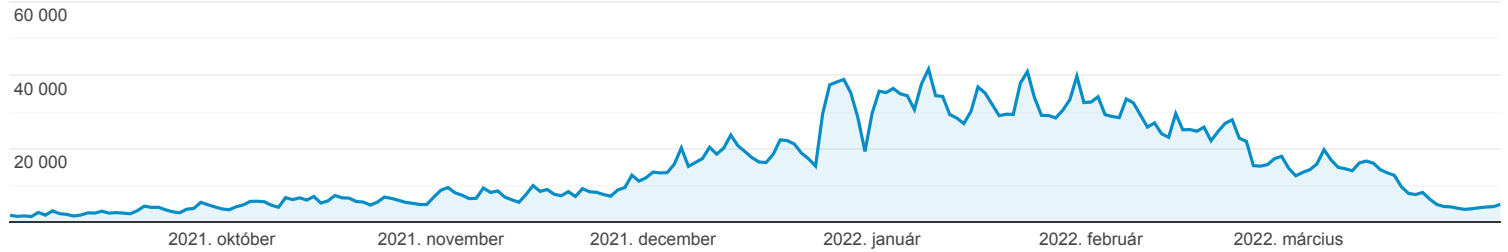

Tartalom lebontása

MIIND » OLDAL ELÉRÉSI ÚTJA -- 1. SZINT: /siterep/

2021. szept. 1. - 2022. márc. 31.

Minden felhasználó
20,24% Oldalmegtekintések

Intéző

Oldalmegtekintések

Oldal elérési útja -- 2. szint	Oldalmegtekintések	Egyedi oldalmegtekintések	Oldalon töltött átl. idő	Visszafordulási arány	Kilépések százalékos aránya
	3 223 118 % a teljesből: 20,24% (15 925 554)	2 168 139 % a teljesből: 19,27% (11 253 744)	00:01:02 Átl. a következő nézethez: 00:00:54 (15,66%)	45,78% Átl. a következő nézethez: 54,51% (-16,02%)	19,19% Átl. a következő nézethez: 22,33% (-14,03%)
1. /matraszentistvan/	153 520 (4,76%)	92 879 (4,28%)	00:00:59	42,46%	24,10%
2. /chopok/	140 778 (4,37%)	84 768 (3,91%)	00:01:23	46,96%	26,29%
3. /kreischberg/	105 000 (3,26%)	66 917 (3,09%)	00:01:10	41,89%	22,94%
4. /maribor/	87 084 (2,70%)	50 672 (2,34%)	00:01:14	39,69%	19,98%
5. /epleny/	84 267 (2,61%)	54 686 (2,52%)	00:00:53	47,44%	23,15%
6. /donovaly/	77 684 (2,41%)	49 833 (2,30%)	00:01:11	40,71%	22,10%
7. /stuhleck/	76 598 (2,38%)	47 193 (2,18%)	00:01:14	43,88%	24,58%
8. /krvavec/	58 197 (1,81%)	33 517 (1,55%)	00:01:12	41,44%	18,84%
9. /schladming/	51 084 (1,58%)	32 648 (1,51%)	00:01:18	46,89%	22,09%
10. /kopaonik/	49 477 (1,54%)	29 665 (1,37%)	00:01:29	46,77%	29,95%
11. /obertauern/	48 518 (1,51%)	31 252 (1,44%)	00:01:14	46,92%	22,06%
12. /vogel/	46 599 (1,45%)	28 268 (1,30%)	00:01:04	42,31%	15,66%
13. /rogla/	46 514 (1,44%)	28 819 (1,33%)	00:01:05	38,44%	18,67%
14. /nassfeld/	45 933 (1,43%)	29 533 (1,36%)	00:01:10	46,31%	20,62%
15. /kekesteto/	36 871 (1,14%)	25 368 (1,17%)	00:00:40	48,57%	18,14%
16. /kaprun/	36 143 (1,12%)	23 657 (1,09%)	00:01:05	44,70%	19,40%
17. /badkleinkirchheim/	35 580 (1,10%)	22 150 (1,02%)	00:01:25	47,14%	22,08%
18. /bialka/	35 330 (1,10%)	20 480 (0,94%)	00:01:05	43,69%	24,33%
19. /monichkirchen/	34 030 (1,06%)	20 290 (0,94%)	00:01:00	29,90%	17,85%
20. /visegrad/	30 866 (0,96%)	20 108 (0,93%)	00:00:43	46,87%	15,88%